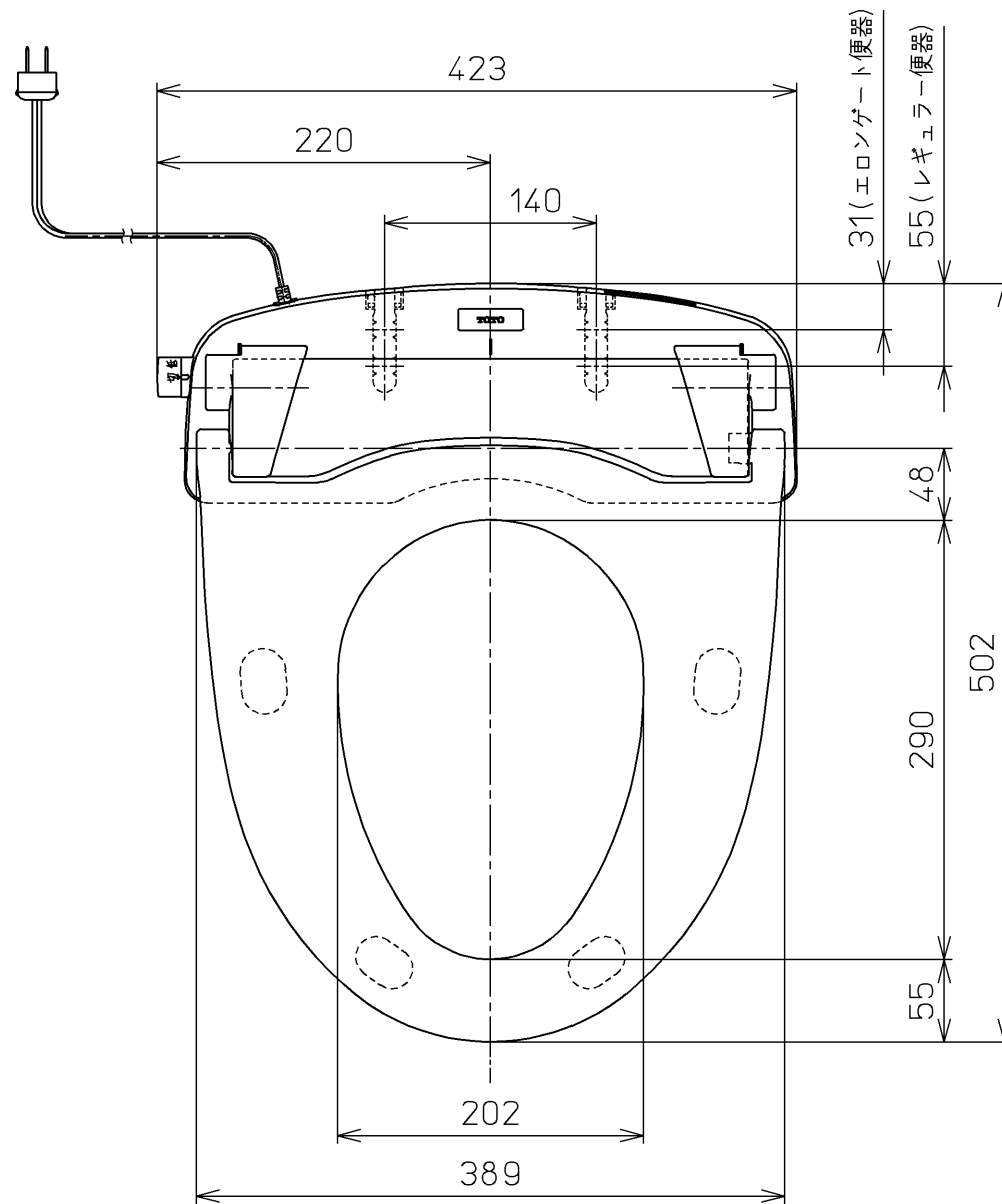

生産中止図面

2018/02 電源コード L=1000

<特注仕様>

- 1. 便ふたなし品
- 2. 取付ボルト・ナットを金属製にしたもの。

\*定格：AC100V-56W 50/60Hz

<b>TOTO</b>			単位 mm	名称
製図 有馬	検図 藤田 康 二村 馨	日付 11-02-07	尺度 1 : 5	脱臭暖房便座
備考				品番 TCF226V86
				図番 TCF226V86_A0103
A3			ページNo.	1-1 (改)