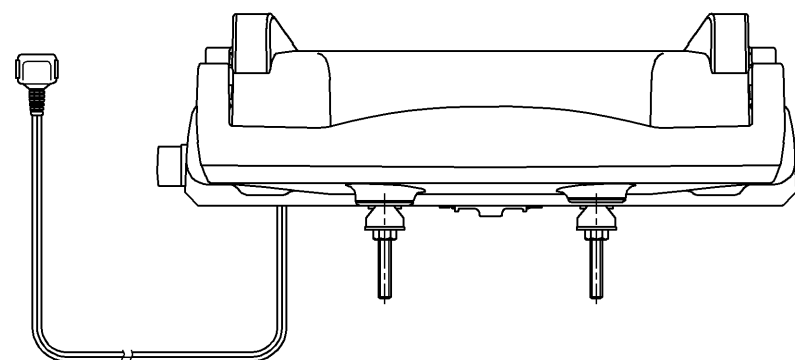

生産中止図面

2018/02 電源コード L=1000

<特注仕様>

- 1. 便ふたなし品
- 2. 取付ボルト・ナットを金属製にしたもの。

\*定格：AC100V-56W 50/60Hz

<b>TOTO</b>			単位 mm	名称
製図 有馬	検図 藤田 康 二村 馨	日付 11-02-07	尺度 1 : 5	脱臭暖房便座
備考				品番 TCF226V86
				図番 TCF226V86_A0103
A3			ページNo.	1-1 (改)