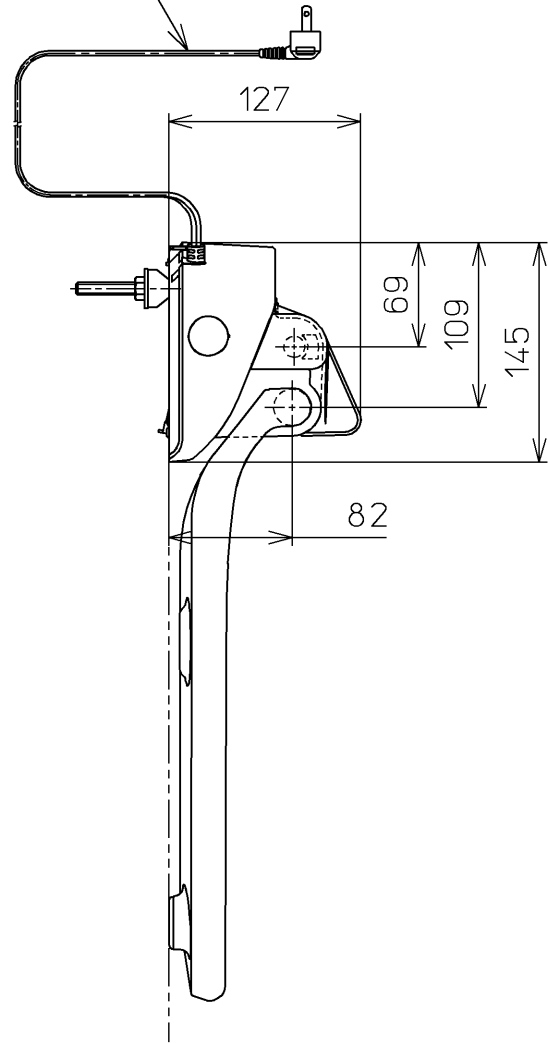

生産中止図面

2018/02 電源コード L=1000

<特注仕様>

- 1. 便ふたなし品
- 2. 取付ボルト・ナットを金属製にしたもの。

\*定格：AC100V-56W 50/60Hz

<b>TOTO</b>			単位 mm	名称
製図 有馬	検図 藤田 康 二村 馨	日付 11-02-07	尺度 1 : 5	脱臭暖房便座
備考				品番 TCF226V86
				図番 TCF226V86_A0103
A3			ページNo.	1-1 (改)