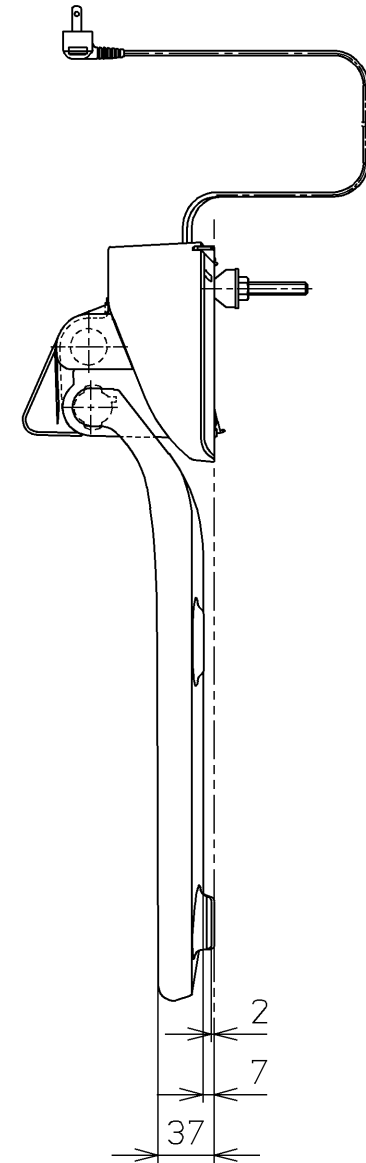

生産中止図面

2018/02 電源コード L=1000

<特注仕様>

- 1. 便ふたなし品
- 2. 取付ボルト・ナットを金属製にしたもの。

\*定格：AC100V-56W 50/60Hz

<b>TOTO</b>			単位 mm	名称
製図 有馬	検図 藤田 康 二村 馨	日付 11-02-07	尺度 1 : 5	脱臭暖房便座
備考				品番 TCF226V86
				図番 TCF226V86_A0103
A3			ページNo.	1-1 (改)